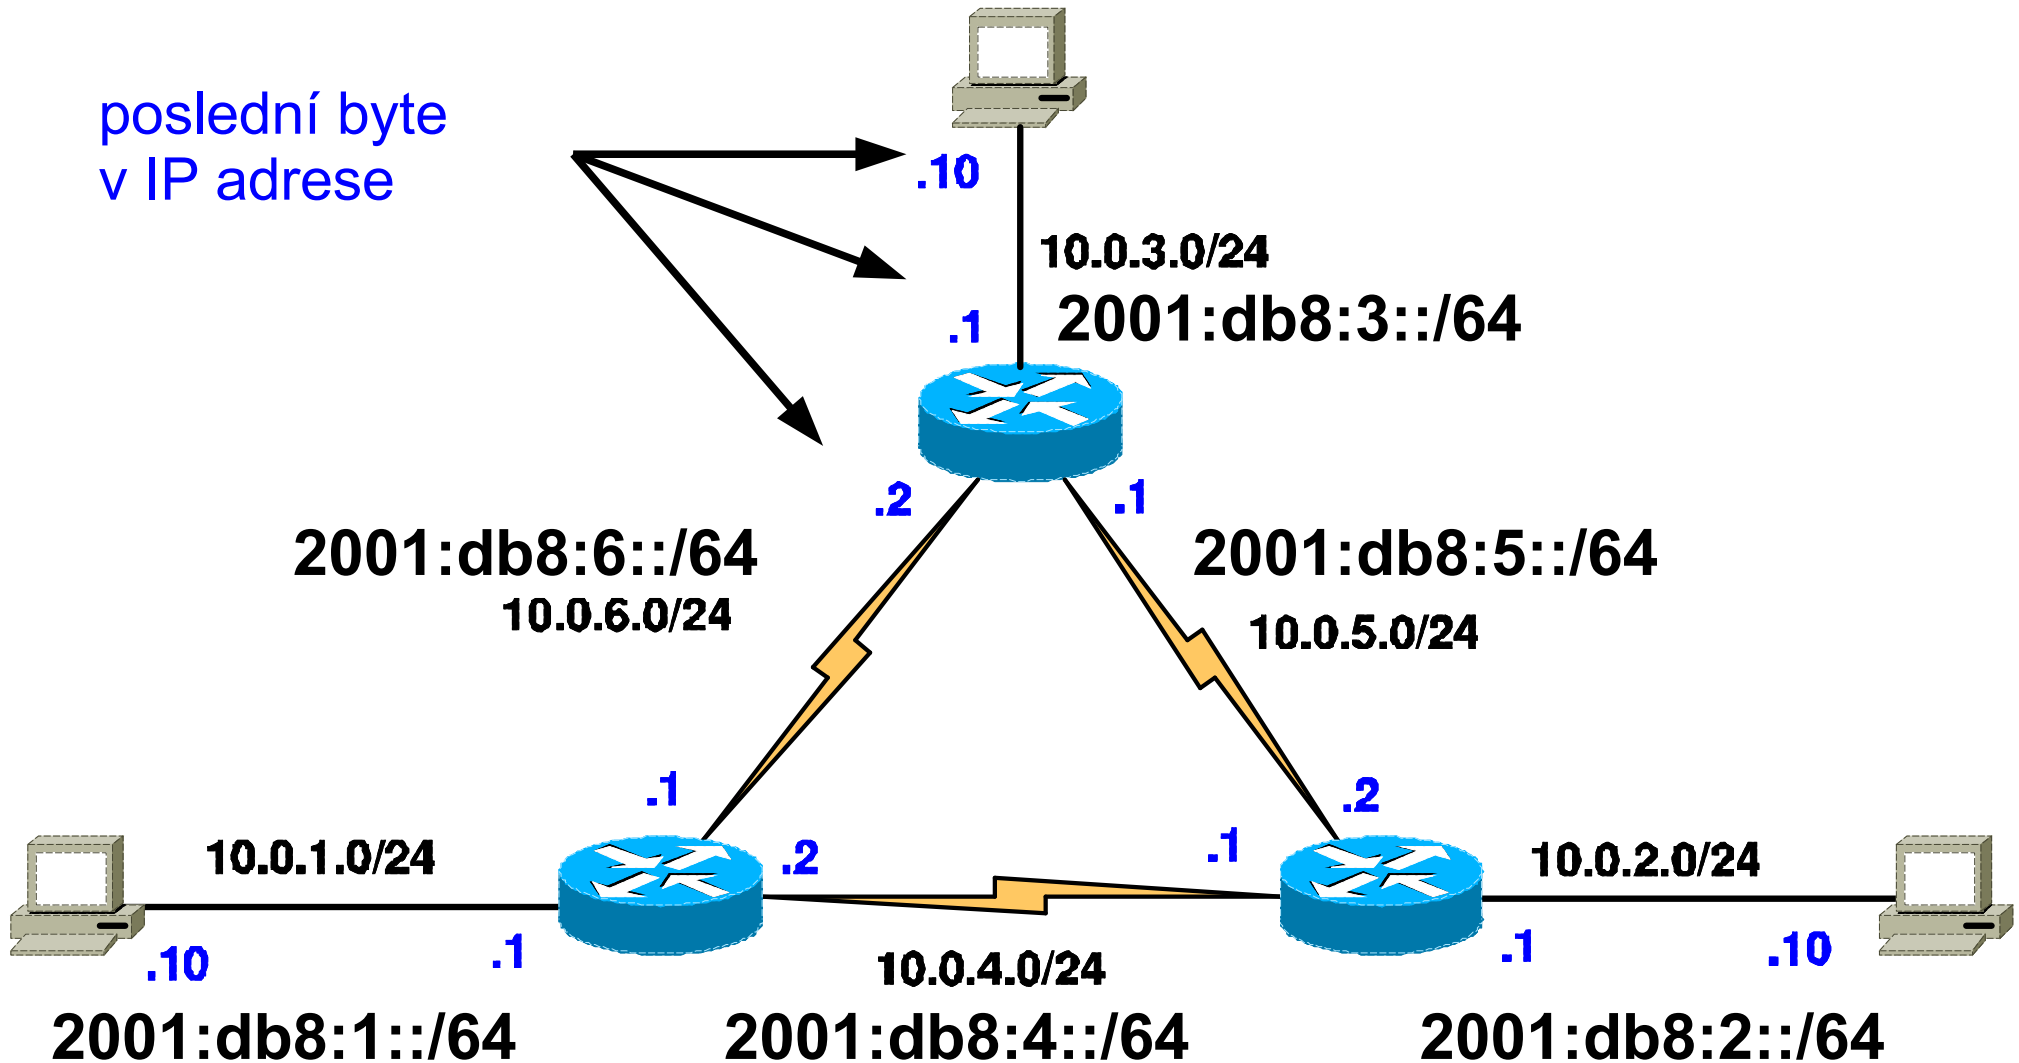

# Statické směrování (IPv4 + IPv6)

2001:db8::/32

poslední byte  
v IP adrese

# Statické směrování (IPv4 + IPv6)

10.0.0.0/16

2001:db8::/32

poslední byte  
v IP adrese